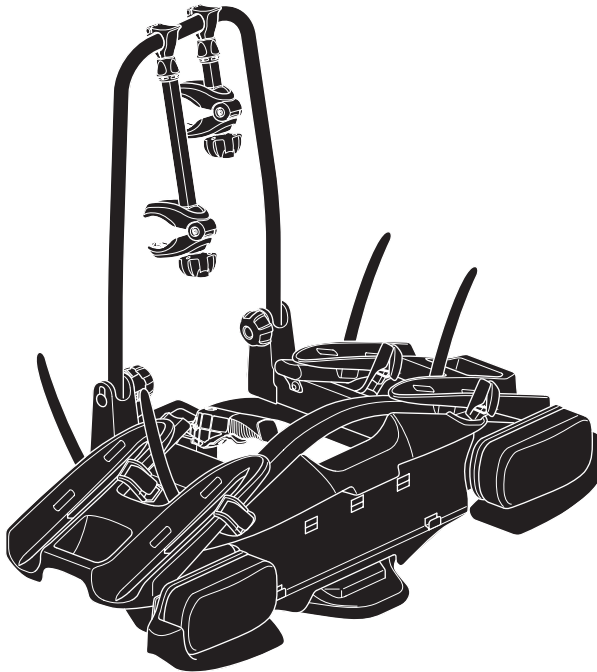

Thule VeloCompact 924, 925

➤ Instructions

Max
25 kg

Max
46 kg

924000

CITY CRASH

Complies with ISO norm

14,2 kg

925000

—

CITY CRASH

Complies with ISO norm

14,1 kg

EN Tow bar-mounted bike carrier
DE Fahrradträger für die Anhängerkupplung
FR Porte-vélos sur boule d'attelage
NL Fietsdrager voor op de trekhaak
IT Portabici da installare sul gancio da traino
ES Portabicicletas de bola de remolque
PT Suporte para bicicleta para engate
SV Dragkroksmonterad cykelhållare
DK Cykelholder, der er monteret på anhængertræk
NO Hengerfestemonterte lasteholdere
FI Vetokoukkuun kiinnitettävä polkupyöräteline
ET Haakekoksule paigaldatav jalgrattahoidik
LV Uz piekabes āķa uzstādāms velosipēdu turētājs
LT Prie gražūlo tvirtinami dviračių laikikliai
PL Bagażnik rowerowy montowany na haku holowniczym
RU Устанавливаемое на фаркопе крепление для велосипедов

UK Багажник для велосипедів, що монтується на буксирній штанзі
BG Багажник за велосипеди, монтиран на теглича
CS Nosič jízdních kol s montáží na tažné zařízení
SK Nosič bicyklov s montážou na ťažné zariadenie
SL Prtljajnik za kolesa za na vlečno kljuko
HR/BIH Nosač bicikla koji se postavlja na kuku za vuču
RO Suport pentru bicicletă montat pe bara de tracțiune
HU Vonóhorgora szerelhető kerékpártartó
EL Σχάρα ποδηλάτου κοτσαστόδρου
TR Çeki demirine bağlanan bisiklet taşıyıcı
HE תאגיד אופניים למחבר למוט
AR حامل الدراجة للتثبيت على قصب القطر
ZH 拖杆安装式托架
JA トウバーマウント型サイクルキャリア
KO 트우바 장착 자전거 캐리어
TH ครงยึดจับจักรยานแบบติดตั้งกับอุปกรณ์ลากพ่วงท้ายรถ