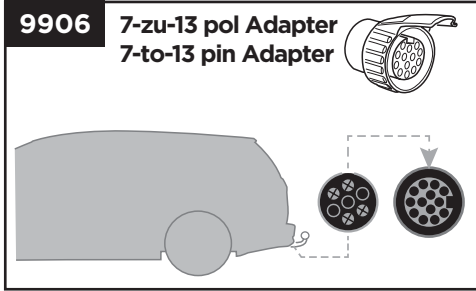

Kabelschloss
Locking wire

9152

Laderampe
Loading aid

982

Rahmenadapter
Bike Frame Adapter

Thule One-Key System

- 544** (x4)
- 596** (x6)
- 588** (x8)
- 452** (x12)

Thule Sweden AB, Box 69, 330 33 Hillerstorp, SWEDEN