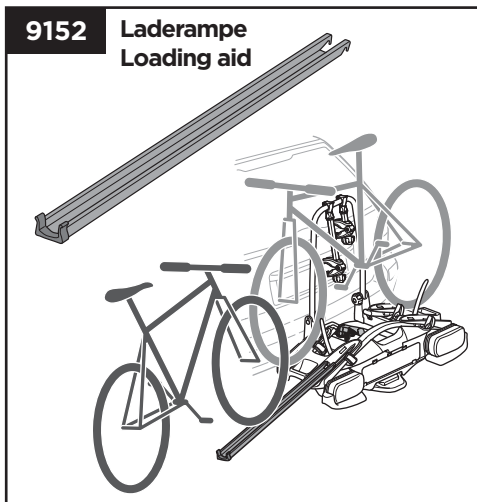

EN Accessories

FR Accessoires

DE Zubehör

NL Accessoires