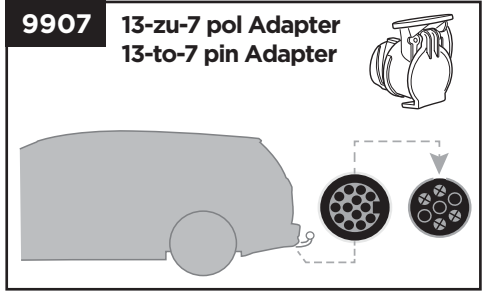

Kabelschloss
Locking wire

9152

Laderampe
Loading aid

982

Rahmenadapter
Bike Frame Adapter

Thule One-Key System

- 544** (x4)
- 596** (x6)
- 588** (x8)
- 452** (x12)

Thule Sweden AB, Box 69, 330 33 Hillerstorp, SWEDEN