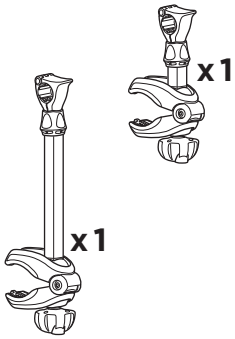

925000

—

CITY CRASH

Complies with ISO norm

14,1 kg

EN Tow bar-mounted bike carrier
DE Fahrradträger für die Anhängerkupplung
FR Porte-vélos sur boule d'attelage
NL Fietsdrager voor op de trekhaak
IT Portabici da installare sul gancio da traino
ES Portabicicletas de bola de remolque
PT Suporte para bicicleta para engate
SV Dragkroksmonterad cykelhållare
DK Cykelholder, der er monteret på anhængertræk
NO Hengerfestemonterte lasteholdere
FI Vetokoukkuun kiinnitettävä polkupyöräteline
ET Haakekoksule paigaldatav jalgrattahoidik
LV Uz piekabes āķa uzstādāms velosipēdu turētājs
LT Prie gražūlo tvirtinami dviračių laikikliai
PL Bagażnik rowerowy montowany na haku holowniczym
RU Устанавливаемое на фаркопе крепление для велосипедов

A

B

C

2

3

4 A

B

C

D

5**A****B****C****D**

6

925: 7-pin

924: 13-pin

B 90°

Not ok

ok