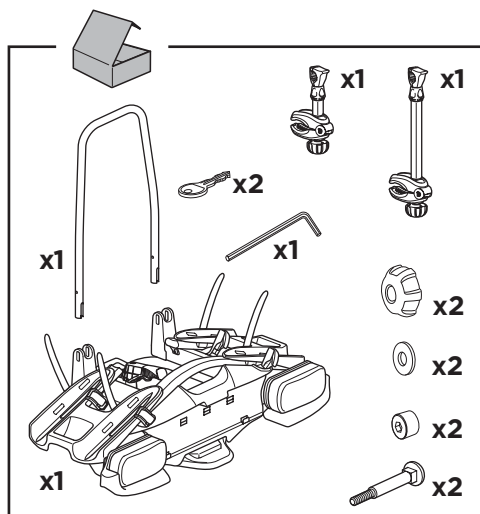

925000

—

CITY CRASH

Complies with ISO norm

14,1 kg

EN Tow bar-mounted bike carrier
DE Fahrradträger für die Anhängerkupplung
FR Porte-vélos sur boule d'attelage
NL Fietsdrager voor op de trekhaak
IT Portabici da installare sul gancio da traino
ES Portabicicletas de bola de remolque
PT Suporte para bicicleta para engate
SV Dragkroksmonterad cykelhållare
DK Cykelholder, der er monteret på anhængertræk
NO Hengerfestemonterte lasteholdere
FI Vetokoukkuun kiinnitettävä polkupyöräteline
ET Haakekoksule paigaldatav jalgrattahoidik
LV Uz piekabes āķa uzstādāms velosipēdu turētājs
LT Prie gražūlo tvirtinami dviračių laikikliai
PL Bagażnik rowerowy montowany na haku holowniczym
RU Устанавливаемое на фаркопе крепление для велосипедов

UK Багажник для велосипедів, що монтується на буксирній штанзі
BG Багажник за велосипеди, монтиран на теглича
CS Nosič jízdních kol s montáží na tažné zařízení
SK Nosič bicyklov s montážou na ťažné zariadenie
SL Prtljajnik za kolesa za na vlečno kljuko
HR/BIH Nosač bicikla koji se postavlja na kuku za vuču
RO Suport pentru bicicletă montat pe bara de tracțiune
HU Vonóhorgora szerelhető kerékpártartó
EL Σχάρα ποδηλάτου κοτσαστόδρου
TR Çeki demirine bağlanan bisiklet taşıyıcı
HE תאגיד אופניים למחבר למוט
AR حامل الدراجة للتثبيت على قصب القطر
ZH 拖杆安装式托架
JA トウバーマウント型サイクルキャリア
KO 트우바 장착 자전거 캐리어
TH ครงยึดจับจักรยานแบบติดตั้งกับอุปกรณ์ลากพ่วงท้ายรถ