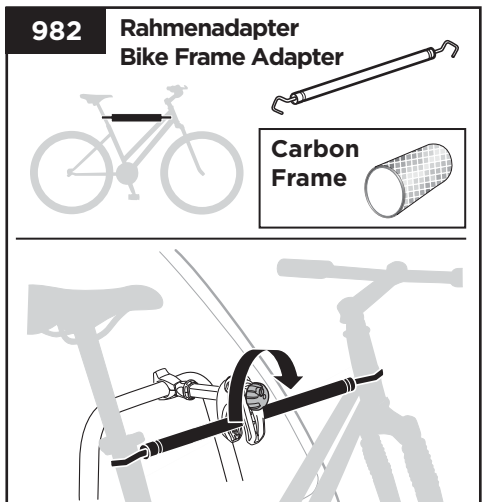

EN Accessories

FR Accessoires

DE Zubehör

NL Accessoires